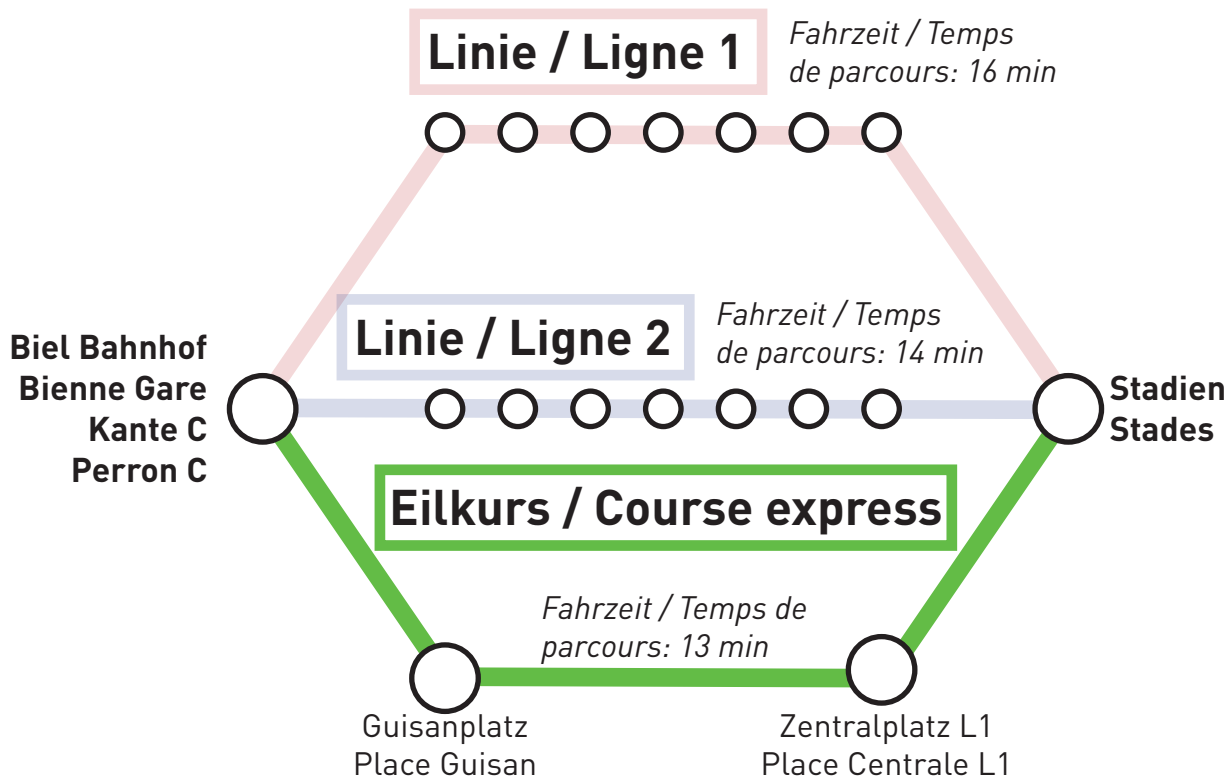

# Bedienung Hockeymatches EHCB

## Desserte des matchs hockey HC Bienne

### Fahrplan Eilkurs / Horaire Course express

#### Montag - Sonntag / Lundi - Dimanche

Biel, Bahnhof / Bienne, Gare	18:45	19:15
Guisanplatz / Place Guisan	18:46	19:16
Zentralplatz / Place Centrale	18:47	19:17
Stadien / Stades	18:58	19:28